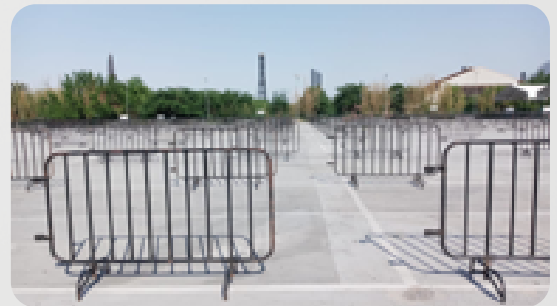

Valla tipo popote de 2 x 1.20 mts.

Techo estructural 30 x 20 mts.

Toldo 4x4 mts anclado al piso.
(con pared y contrapeso)

Generador de energía eléctrica.
(de 70 KVA y de 200KW.)

Set de grabaciones.
(de audio, video y streaming)