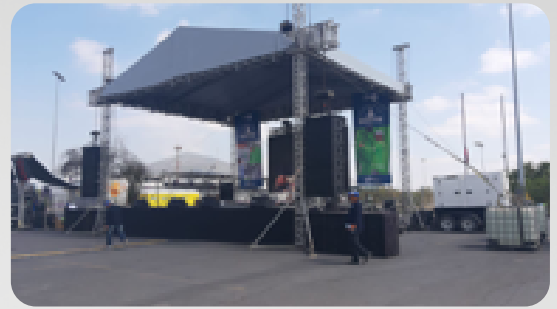

CATALOGO

Techo o "Ground Support" de 11x9x7 mts.
(con escenario de 10x8x1 mts.)